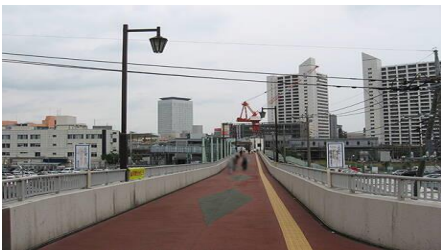

海老名校詳細MAP

カウソセリソグセラピススクー

(日本セラピストスクー・リラックスの森併設)

住所：海老名市中央3-5-5三幸中央ビル 1F

電話：046-244-6735

最寄駅：小田急線・相鉄線・JR相模線海老名駅
徒歩5分(JRからは徒歩6分)

【JR相模線ご利用の方へ】

①改札を出ましたら右に進み連絡橋を渡り小田急線方面へお進み下さい。

②小田急線の構内を抜けて東口にお進み下さい。

③左側に進んですぐのエスカレーターで1階のバスロータリーに出て下さい。

④パチソコGAIAさんと銀行の間の道を進んで東口のサブロータリーにお進み下さい。

⑤東口サブロータリーに出ましたら小田急線の線路沿いにお進み下さい。

⑥小田急線の線路沿いに直進して下さい。(約400m)

道路の高架をくぐるとクリーニング屋さん、皮膚科、美容室さんを目印に進んで下さい。(駅方面からクリーニング⇒皮膚科⇒美容室さん順にあります。)

⑦しばらく直進しますと左カーブになって交差点が見えてきます。

⑧4車線の通りに出ましたら交差点角の7階建てのビルの1階です。

海老名駅より徒歩約5分位です。駅のロータリー付近がわかりにくいかもしれませんので、お分かりにならない場合はお気軽に学校までご連絡下さい。【電話 046-244-6735】